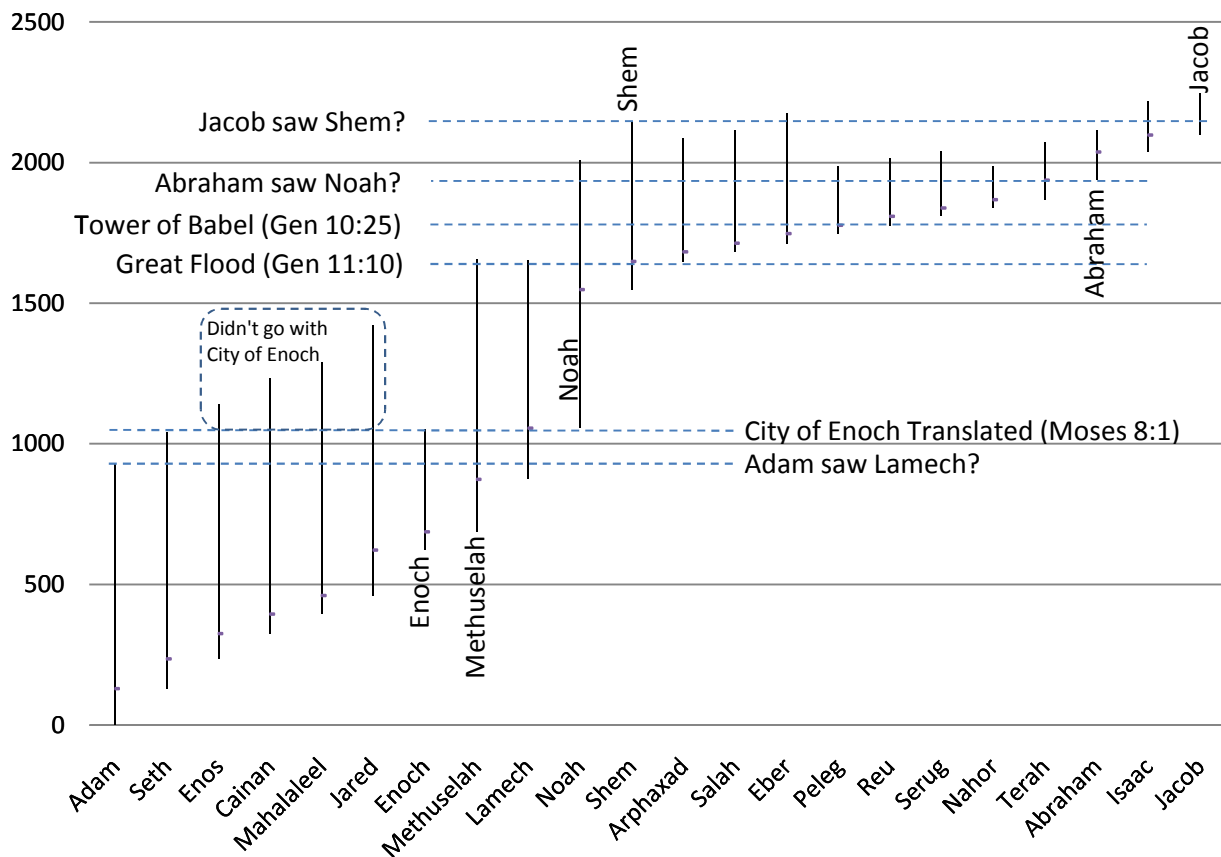

Line of Adam – Age Overlapping

by Jerry Toomey, River View 5th Ward, Draper Utah River View Stake, August 2010.

12124 Andrew View Circle, Draper UT 84020, www.wansend.com

Name	#	Year			Scripture Reference	Raw Scripture Dates:		
		Year Born	Year Father	Year Died		Father	+Years	= Age
Adam	1	0	130	930	Moses 6:10-12	130	800	930
Seth	2	130	235	1042	Moses 6:13-16	105	807	912
Enos	3	235	325	1140	Moses 6:17-18	90	815	905
Cainan	4	325	395	1235	Moses 6:19	70	840	910
Mahalaleel	5	395	460	1290	Moses 6:20	65	830	895
Jared	6	460	622	1422	Moses 6:21-24	162	800	962
Enoch	7	622	687	1052	Moses 6:25-8:1	65	365	430
Methuselah	8	687	874	1656	Moses 8:5-7 Oldest Man	187	782	969
Lamech	9	874	1056	1651	Moses 8:8-11	182	595	777
Noah	10	1056	1548	2006	Moses 8:12, Genesis 5:32-9:29	492	458	950
Shem	11	1548	1648	2148	Genesis 11:10-11 Middle Son	100	500	600
Arphaxad	12	1648	1683	2086	Genesis 11:12-13 Babel	35	403	438
Salah	13	1683	1713	2116	Genesis 11:14-15	30	403	433
Eber	14	1713	1747	2177	Genesis 11:16-17	34	430	464
Peleg	15	1747	1777	1986	Genesis 11:18-19	30	209	239
Reu	16	1777	1809	2016	Genesis 11:20-21	32	207	239
Serug	17	1809	1839	2039	Genesis 11:22-23	30	200	230
Nahor	18	1839	1868	1987	Genesis 11:24-25	29	119	148
Terah	19	1868	1938	2073	Genesis 11:26-32	70	135	205
Abraham	20	1938	2038	2113	Genesis 21:5-25:7	100	75	175
Isaac	21	2038	2098	2218	Genesis 25:26-35:28	60	120	180
Jacob	22	2098		2245	Genesis 47:28			147